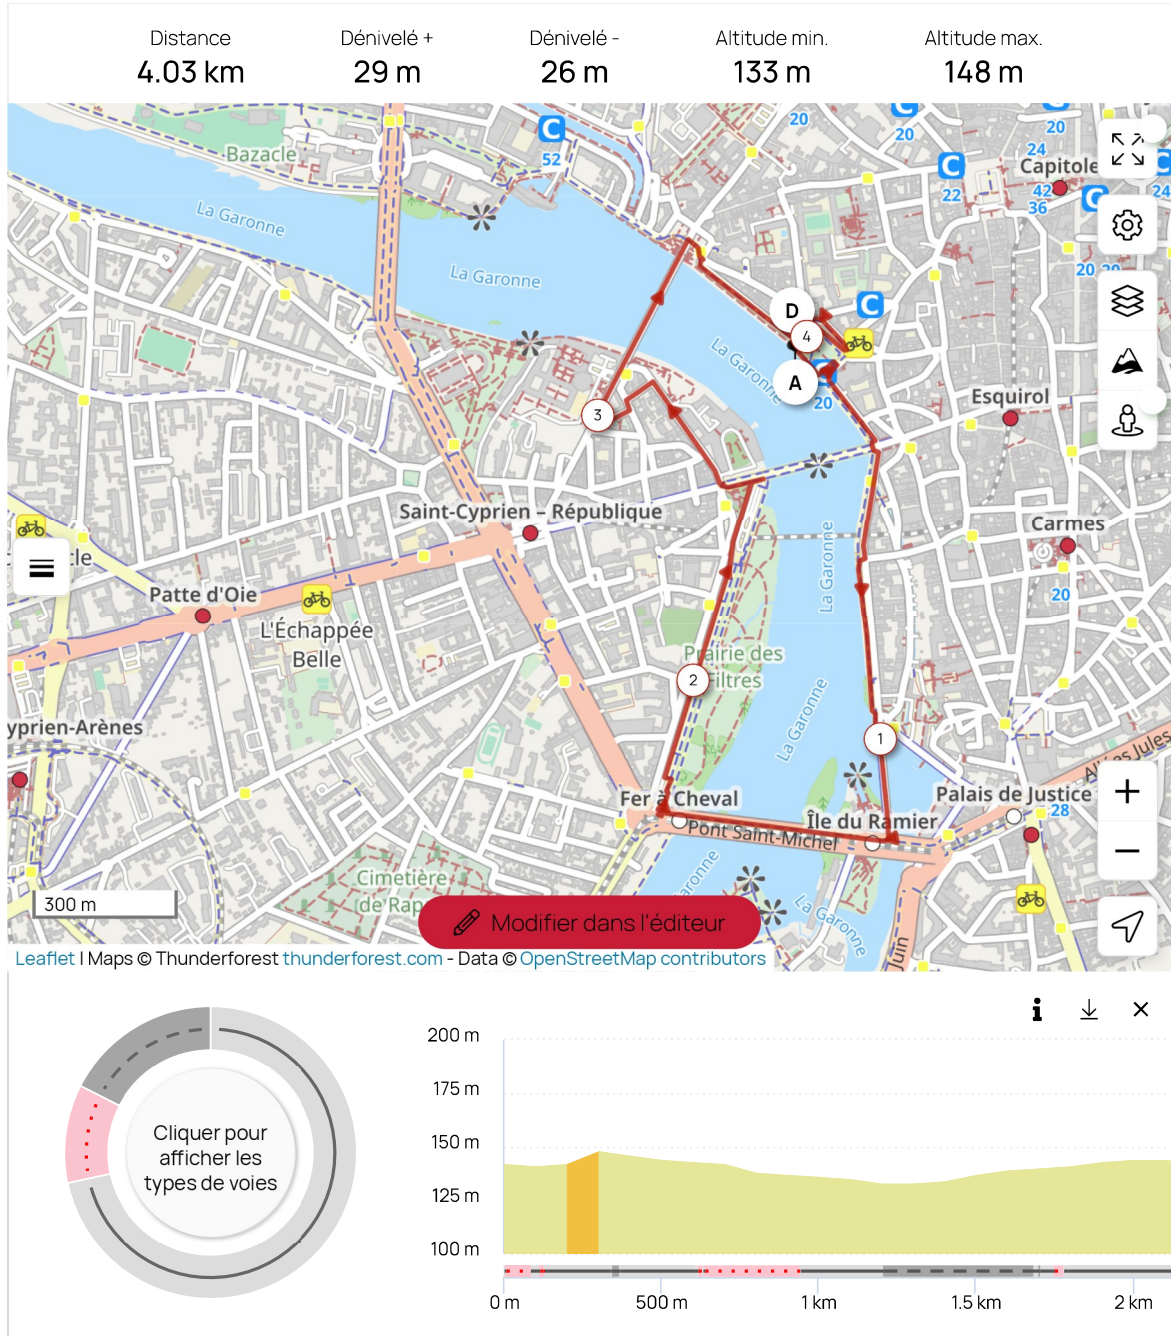

< [Retour à la liste](#)

Bike and Run SL 2023

[Modifier les informations du parcours](#)

Course à pied - Route • Toulouse → Toulouse

[Partager](#)

Vous avez apprécié le paysage ? Partagez vos plus beaux clichés !