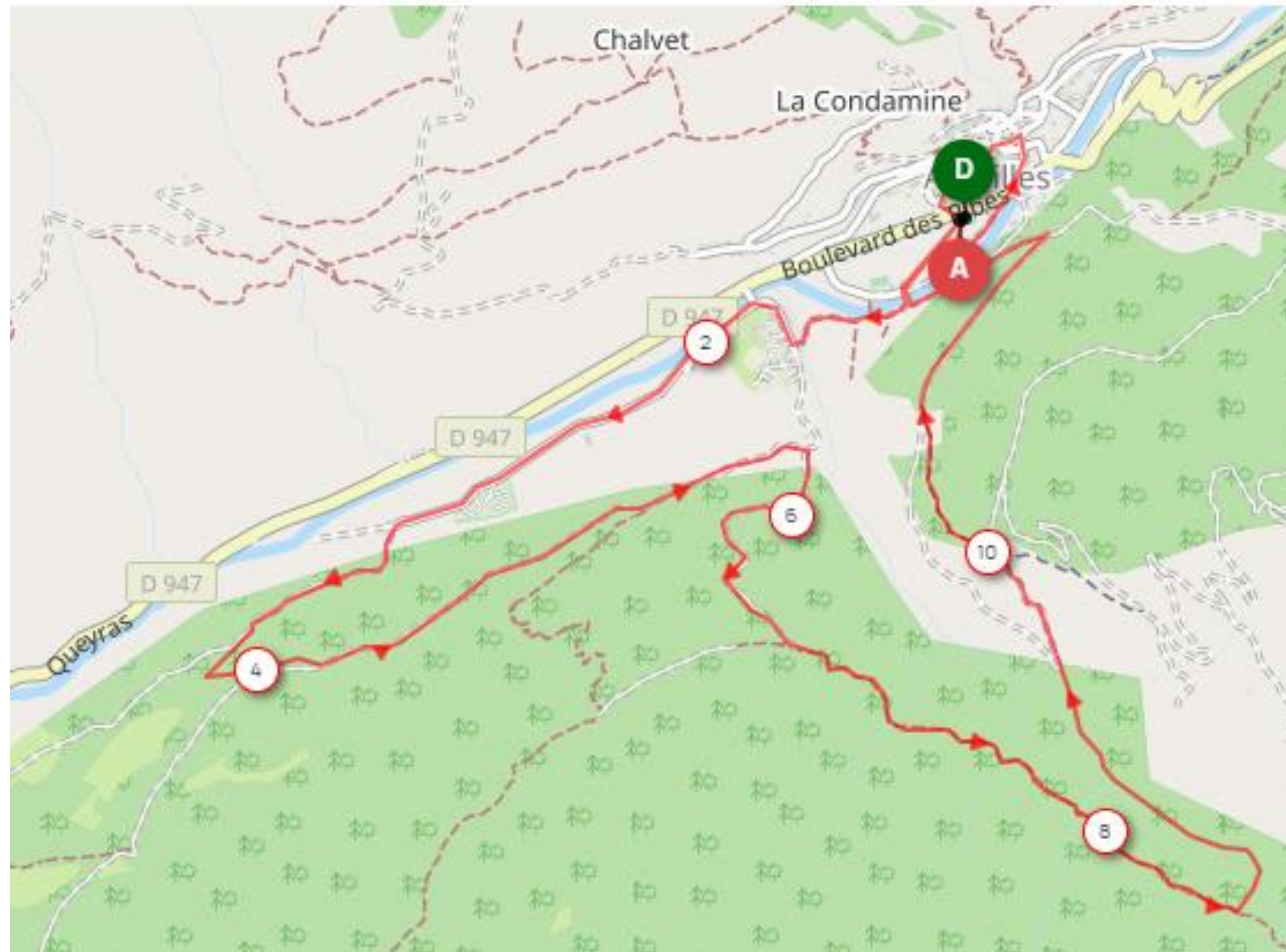

Distance  
11.92 km

Dénivelé +  
553 m

Dénivelé -  
553 m

Altitude min.  
1 426 m

Altitude max.  
1 845 m

### Profil dénivelé :