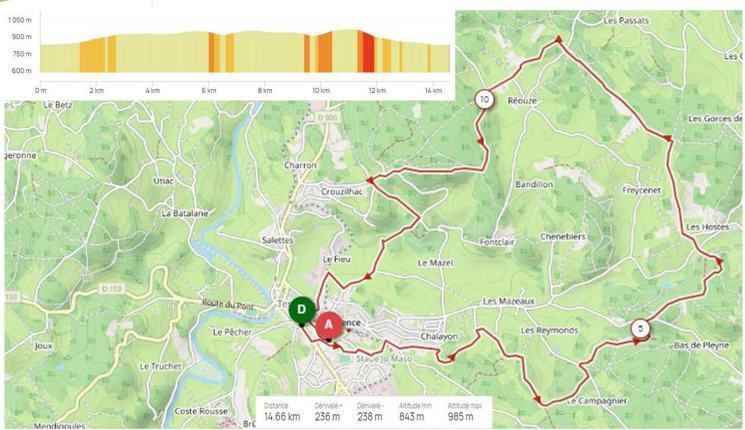

Téléchargez le tracé GPX des parcours !