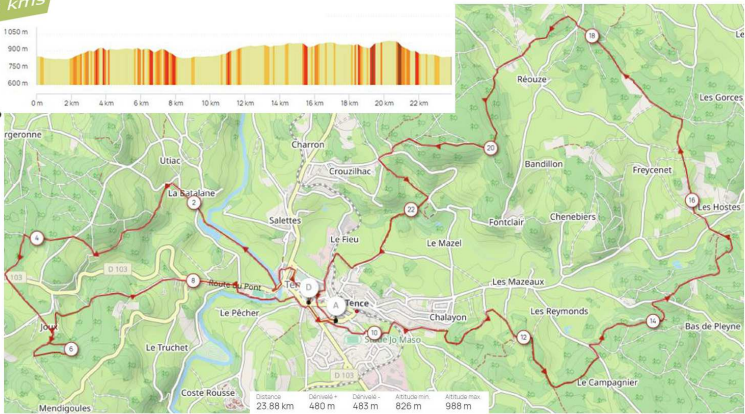

Téléchargez le tracé GPX des parcours !