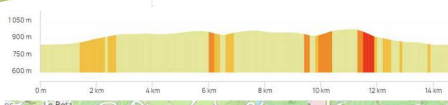

Parcours Trail des 15 kms